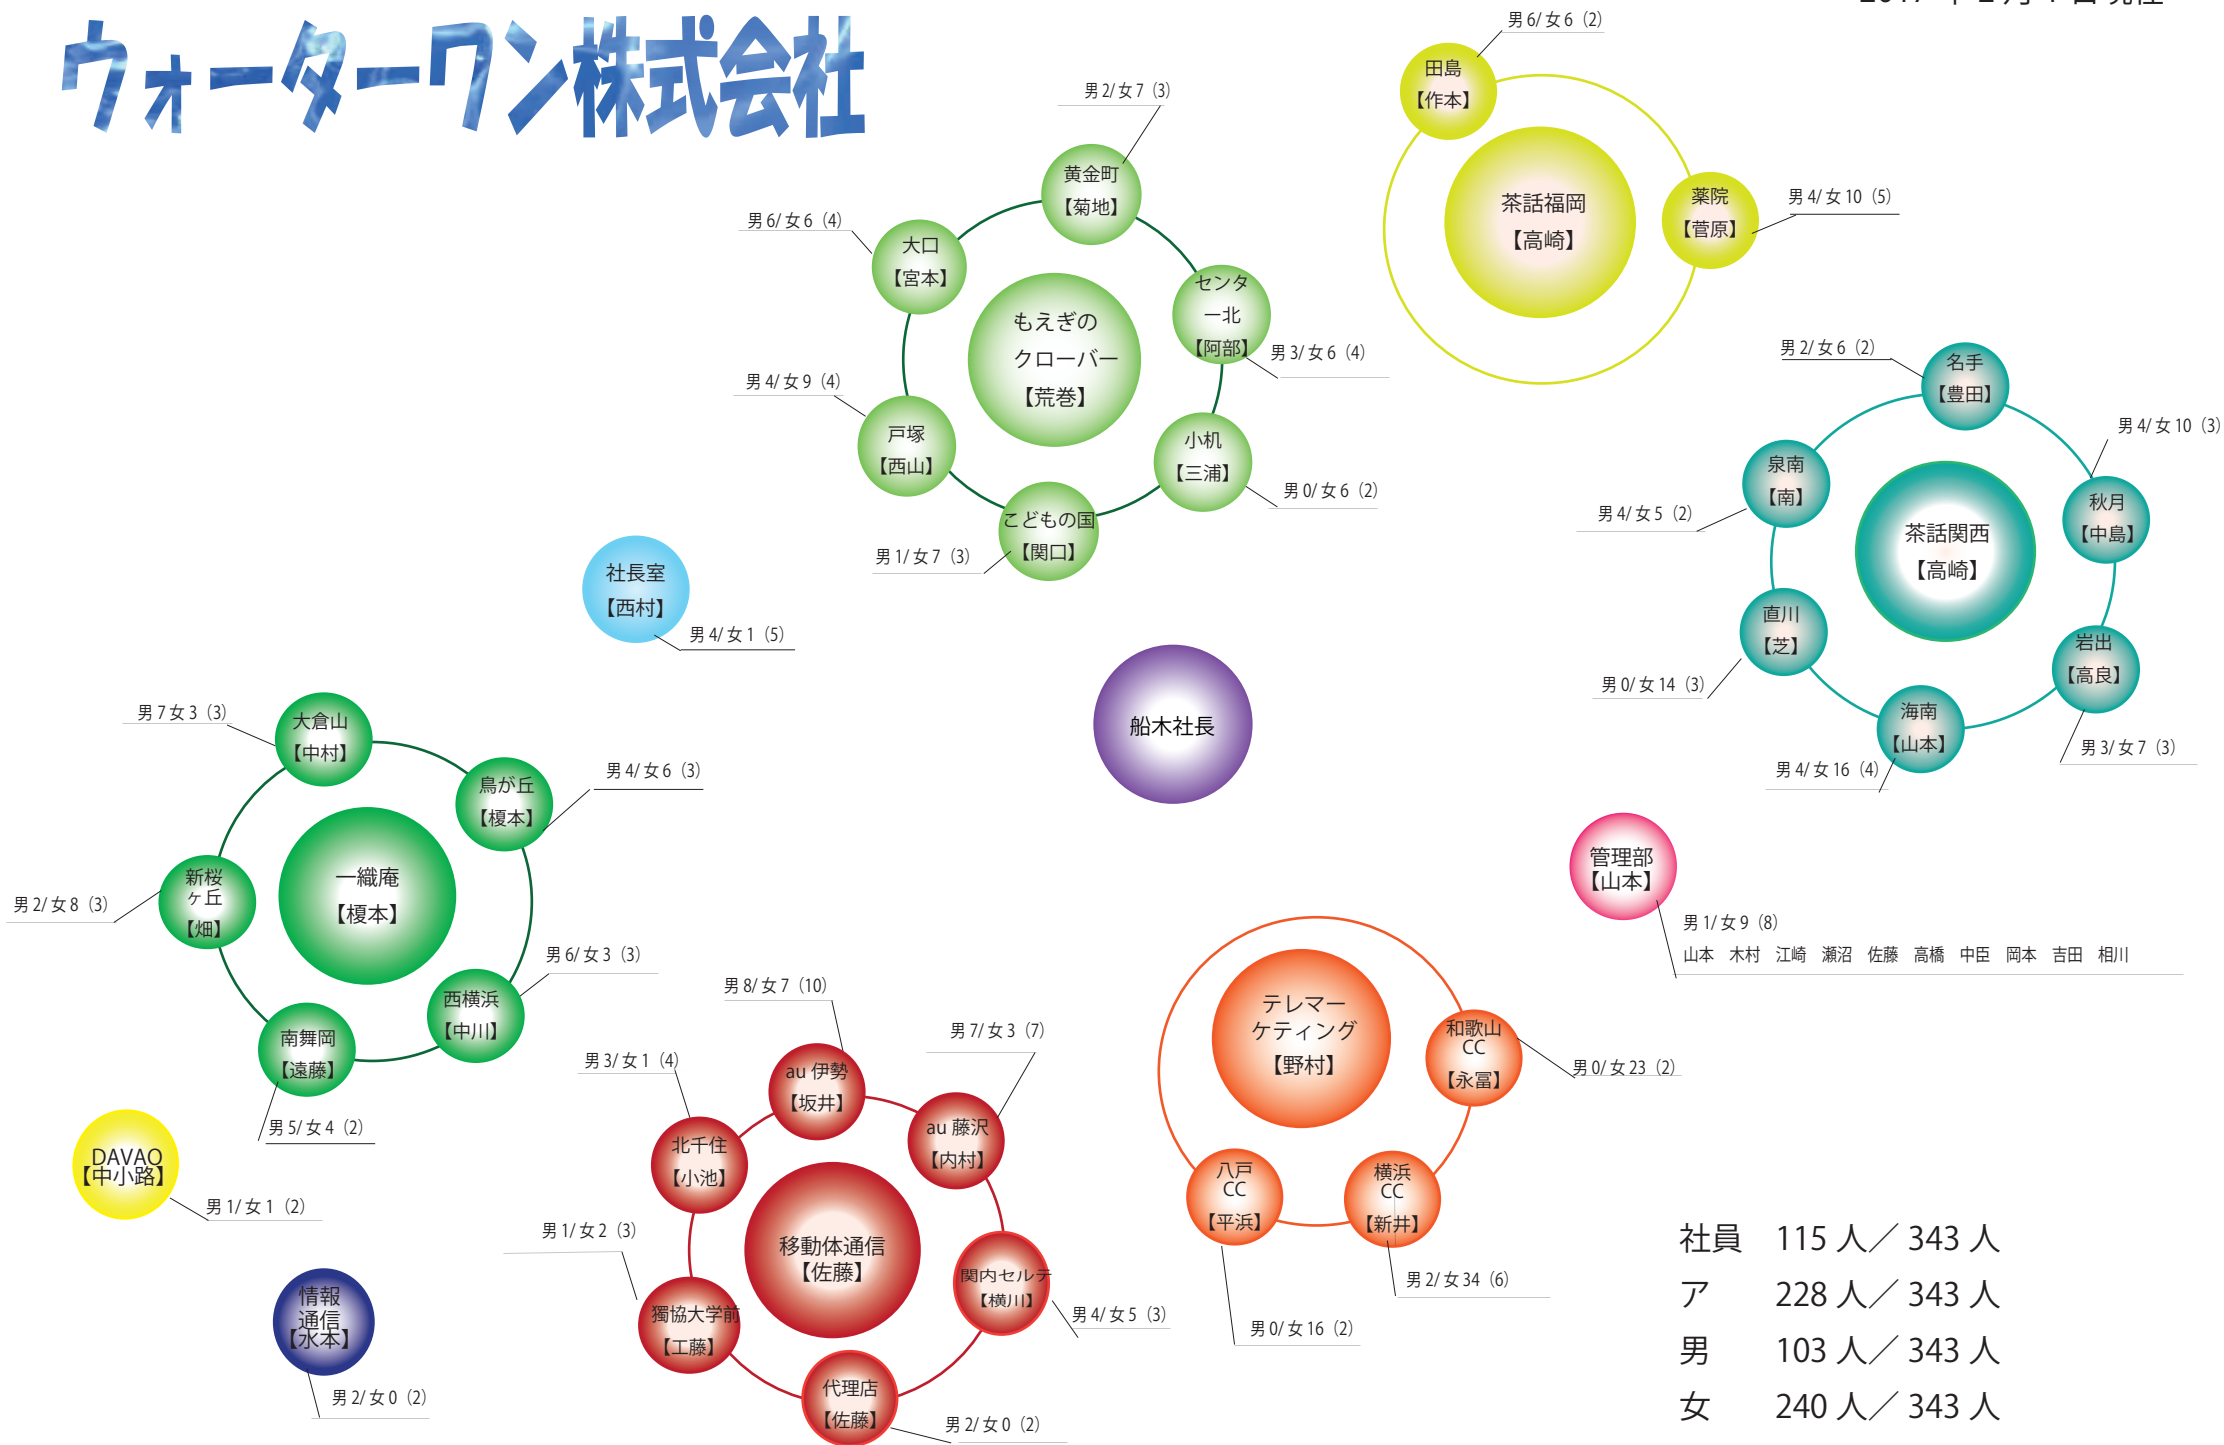

ウォーターワン株式会社

社員	115人 / 343人
ア	228人 / 343人
男	103人 / 343人
女	240人 / 343人